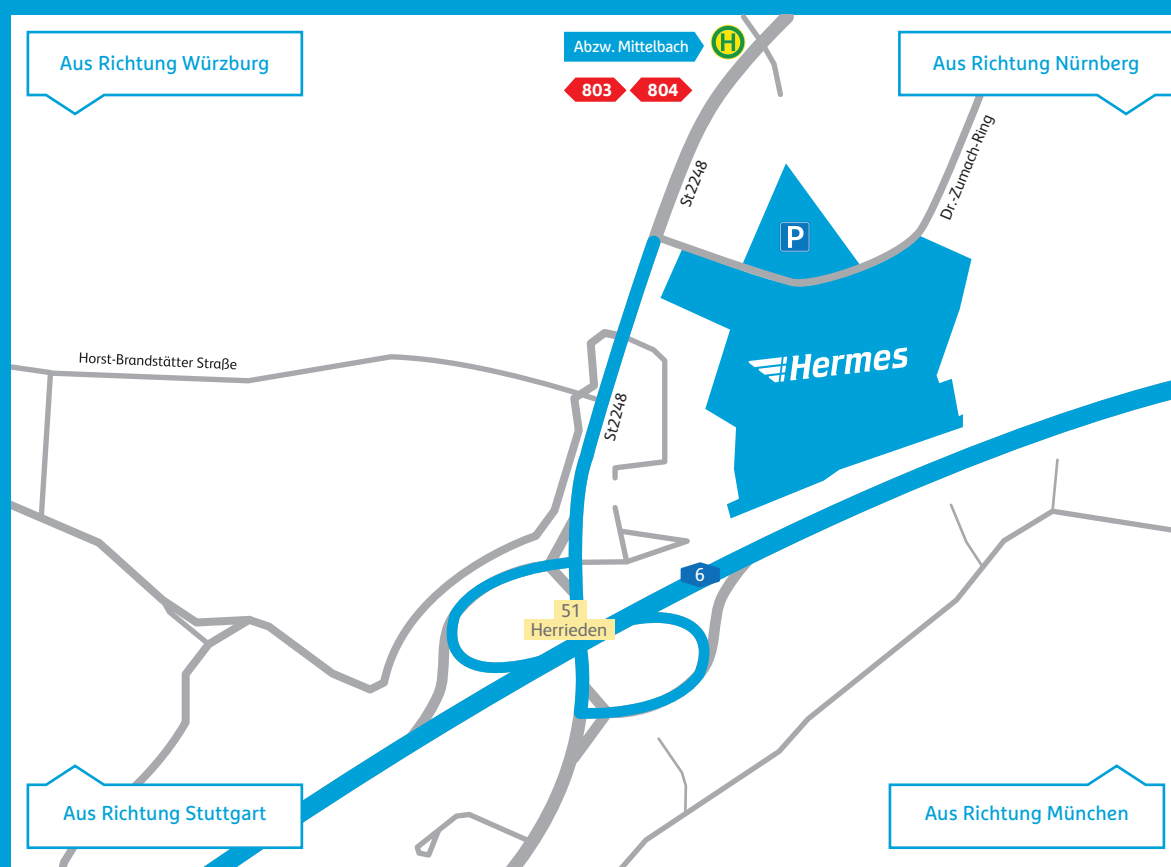

Viele Wege führen zur Hermes Fulfilment GmbH in Ansbach – hier eine kleine Anfahrtsbeschreibung:

Mit dieser Routenbeschreibung findest Du ganz einfach und bequem den richtigen Weg zu Hermes Fulfilment in Ansbach, ganz egal, aus welcher Himmelsrichtung Du startest. Schau doch gleich einmal nach, wie Du auf dem schnellsten Weg zu uns kommst. Bei der Anreise mit dem Auto ist die richtige Adresse: Dr.-Zumach-Ring 1, 91522 Ansbach.

Hermes Fulfilment in Ansbach ist mit dem Bus und der Bahn bequem zu erreichen. Von allen größeren Fernbahnhöfen im Umkreis fahren regelmäßig Regionalbahnen. Ab Innenstadt / Bahnhof Ansbach kannst Du mit den Buslinien 803 oder 804 bis Haltestelle „Abzw. Mittelbach“ fahren.

Wir freuen uns auf Deinen Besuch und wünschen Dir eine angenehme Anfahrt.

Hermes Fulfilment Ansbach GmbH
Dr.-Zumach-Ring 1
91522 Ansbach